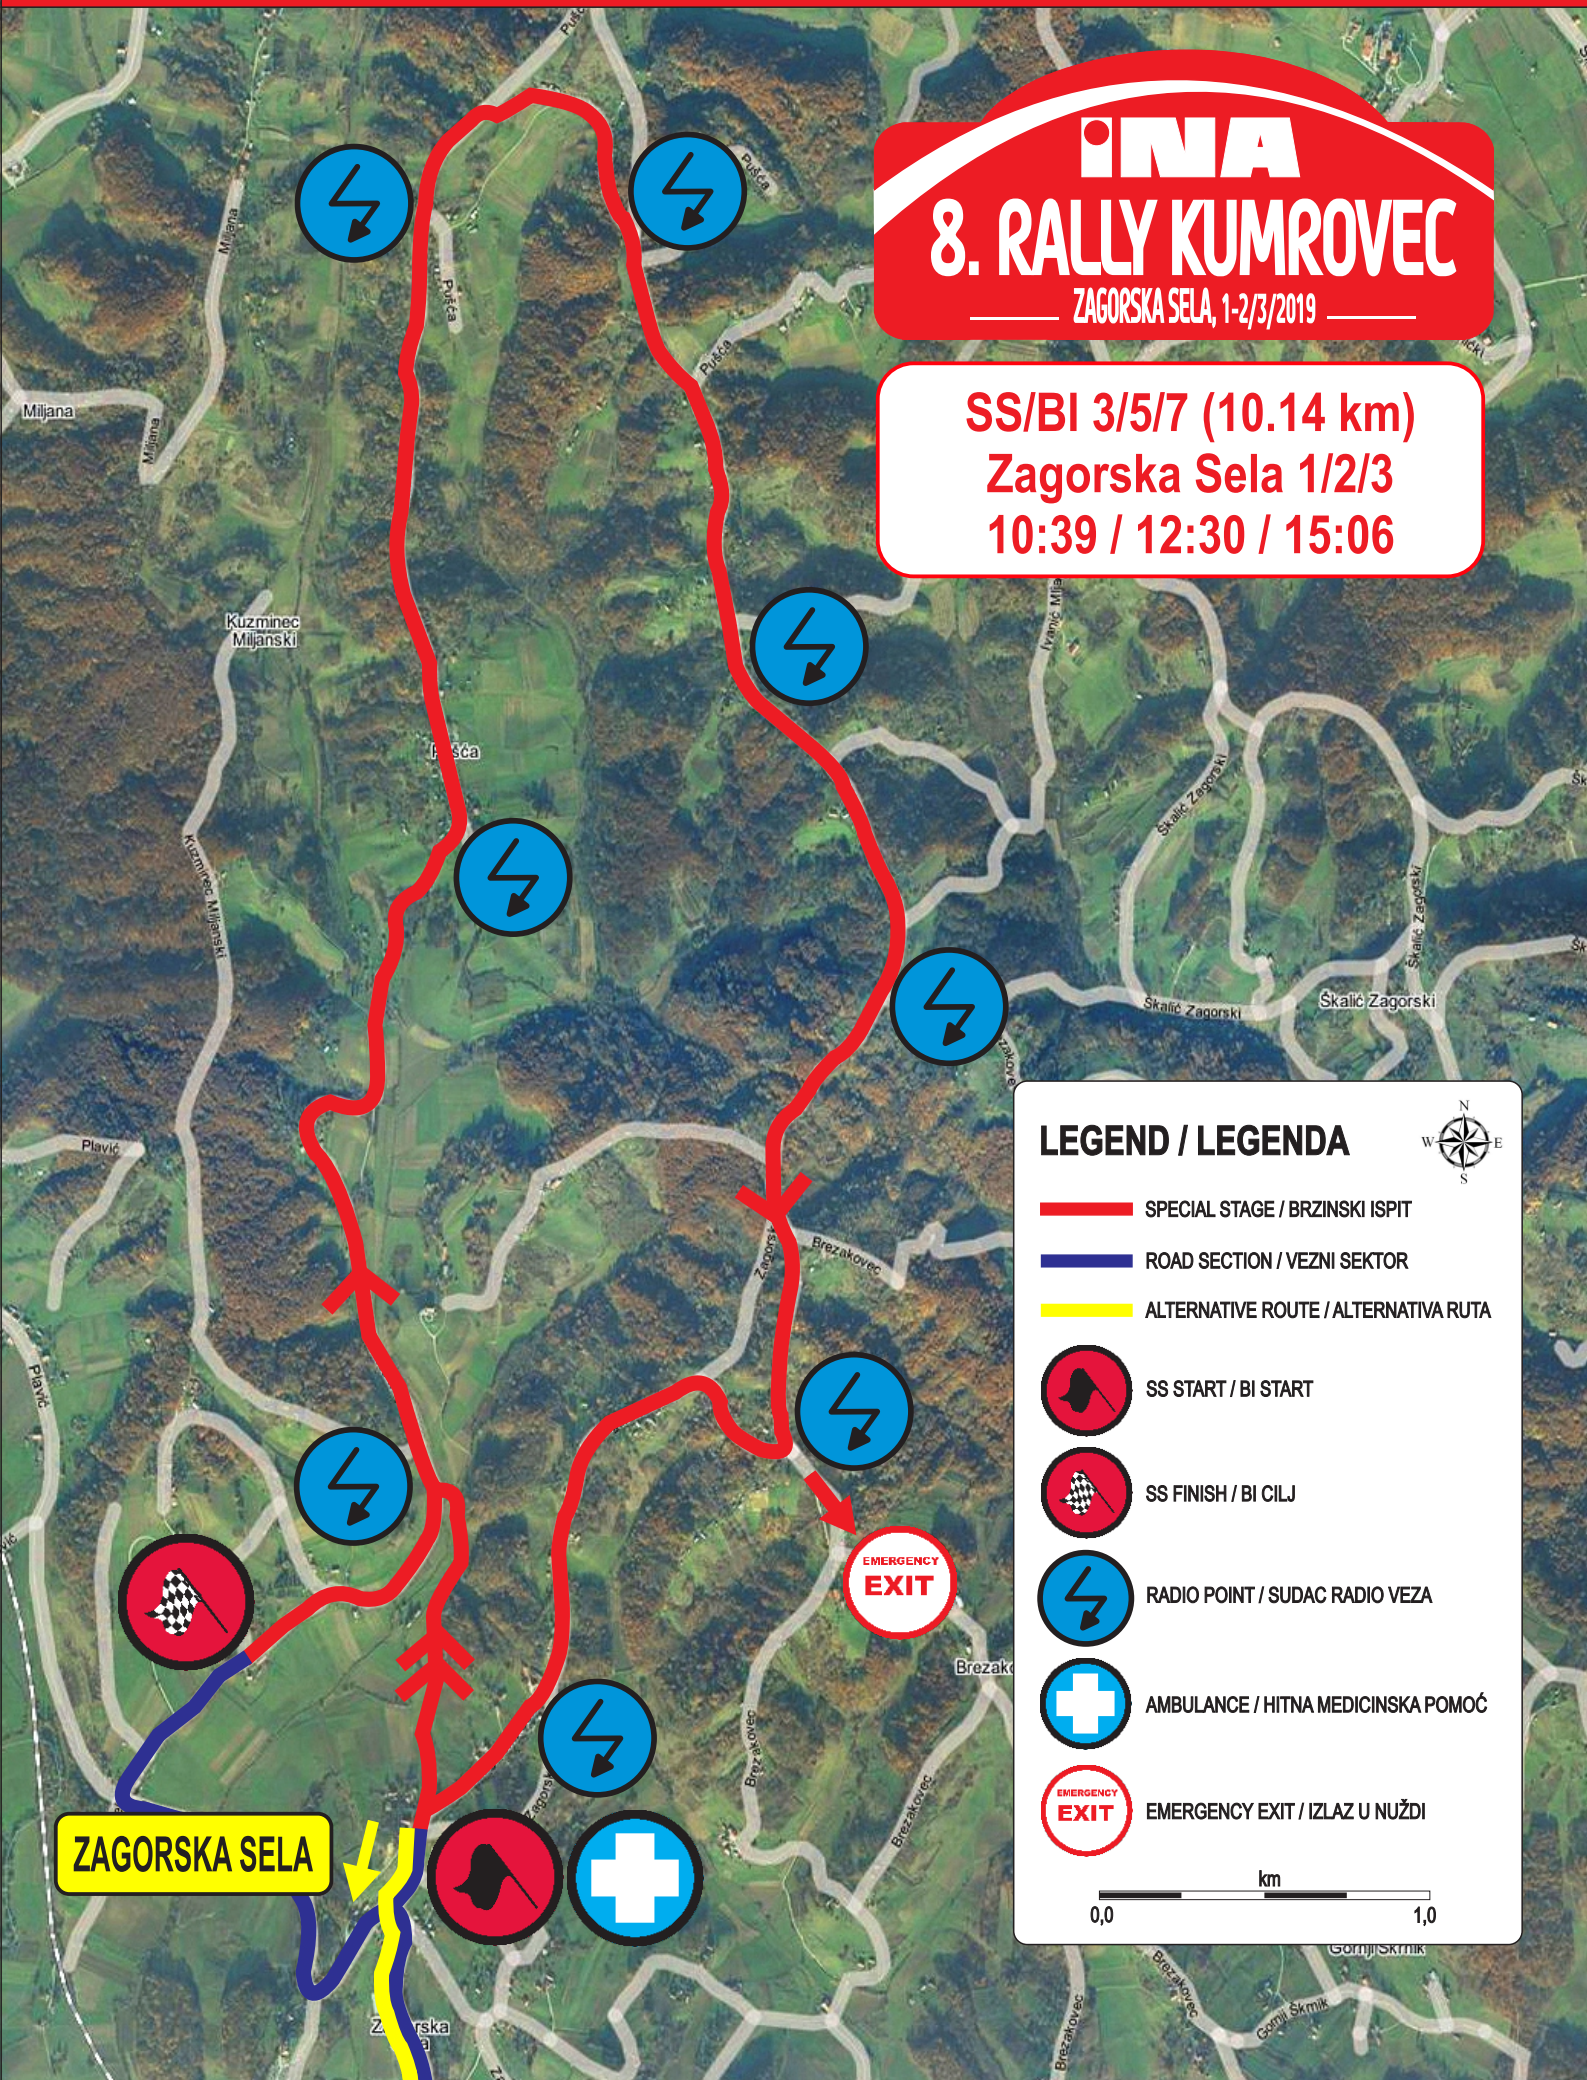

**INA**  
**8. RALLY KUMROVEC**  
 ZAGORSKA SELA, 1-2/3/2019

**SS/BI 3/5/7 (10.14 km)**  
**Zagorska Sela 1/2/3**  
**10:39 / 12:30 / 15:06**

**LEGEND / LEGENDA**

-  SPECIAL STAGE / BRZINSKI ISPIT
-  ROAD SECTION / VEZNI SEKTOR
-  ALTERNATIVE ROUTE / ALTERNATIVA RUTA
-  SS START / BI START
-  SS FINISH / BI CILJ
-  RADIO POINT / SUDAC RADIO VEZA
-  AMBULANCE / HITNA MEDICINSKA POMOĆ
-  EMERGENCY EXIT / IZLAZ U NUŽDI